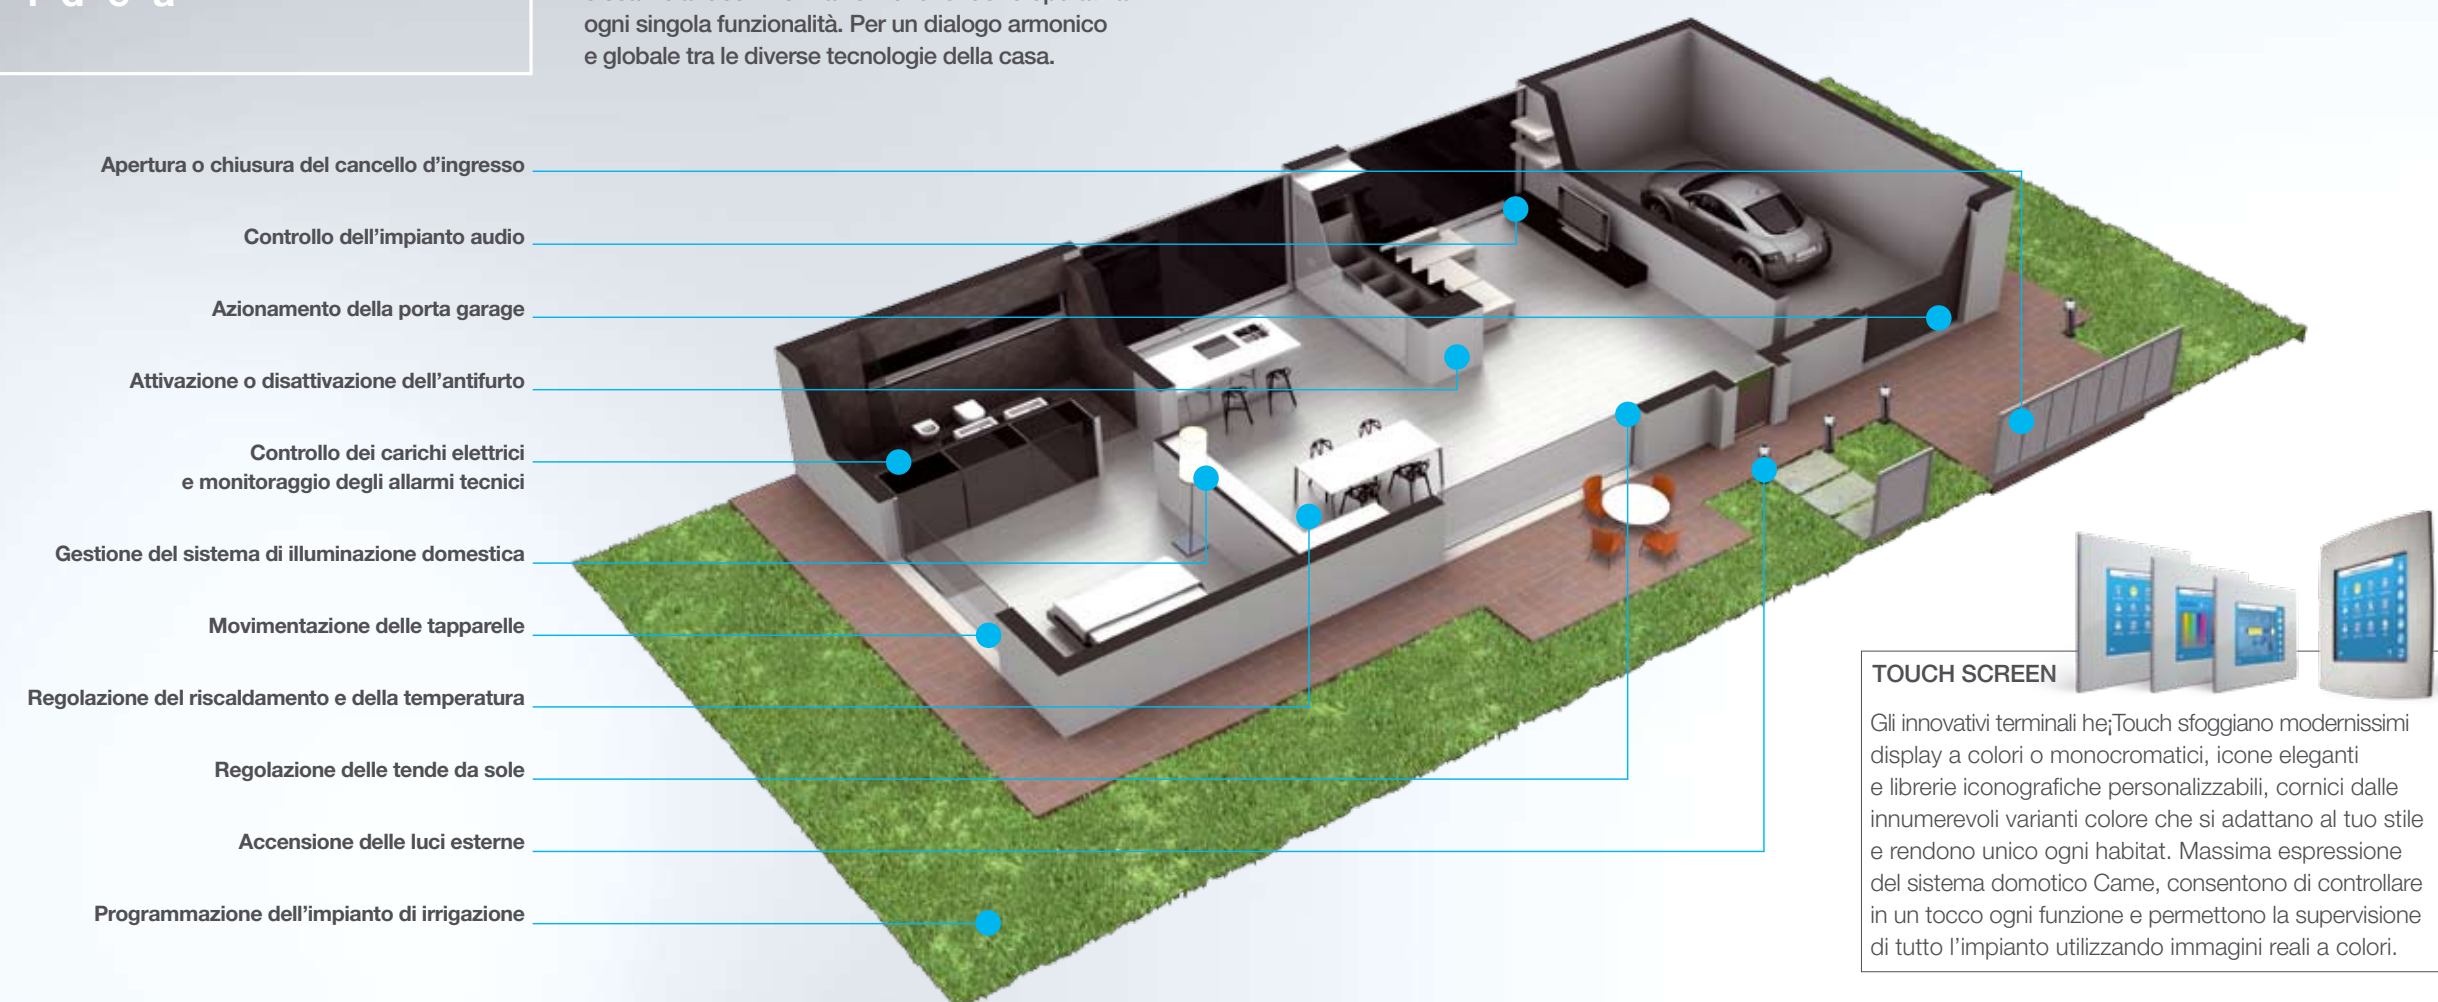

SCOPRI TUTTE LE SOLUZIONI CAME per l'home automation, clicca came.com

CAME, DA SEMPRE L'AUTOMAZIONE PER LA TUA CASA.

Came cancelli automatici S.p.A.

Via Martiri della Libertà, 15
31030 Dosson di Casier
Treviso - Italy
Tel. (+39) 0422 4940
Fax (+39) 0422 4941

info@came.it
www.came.com

Made in Italy

Came cancelli automatici S.p.A. è certificata **UNI EN ISO 9001** **UNI EN ISO 14001**